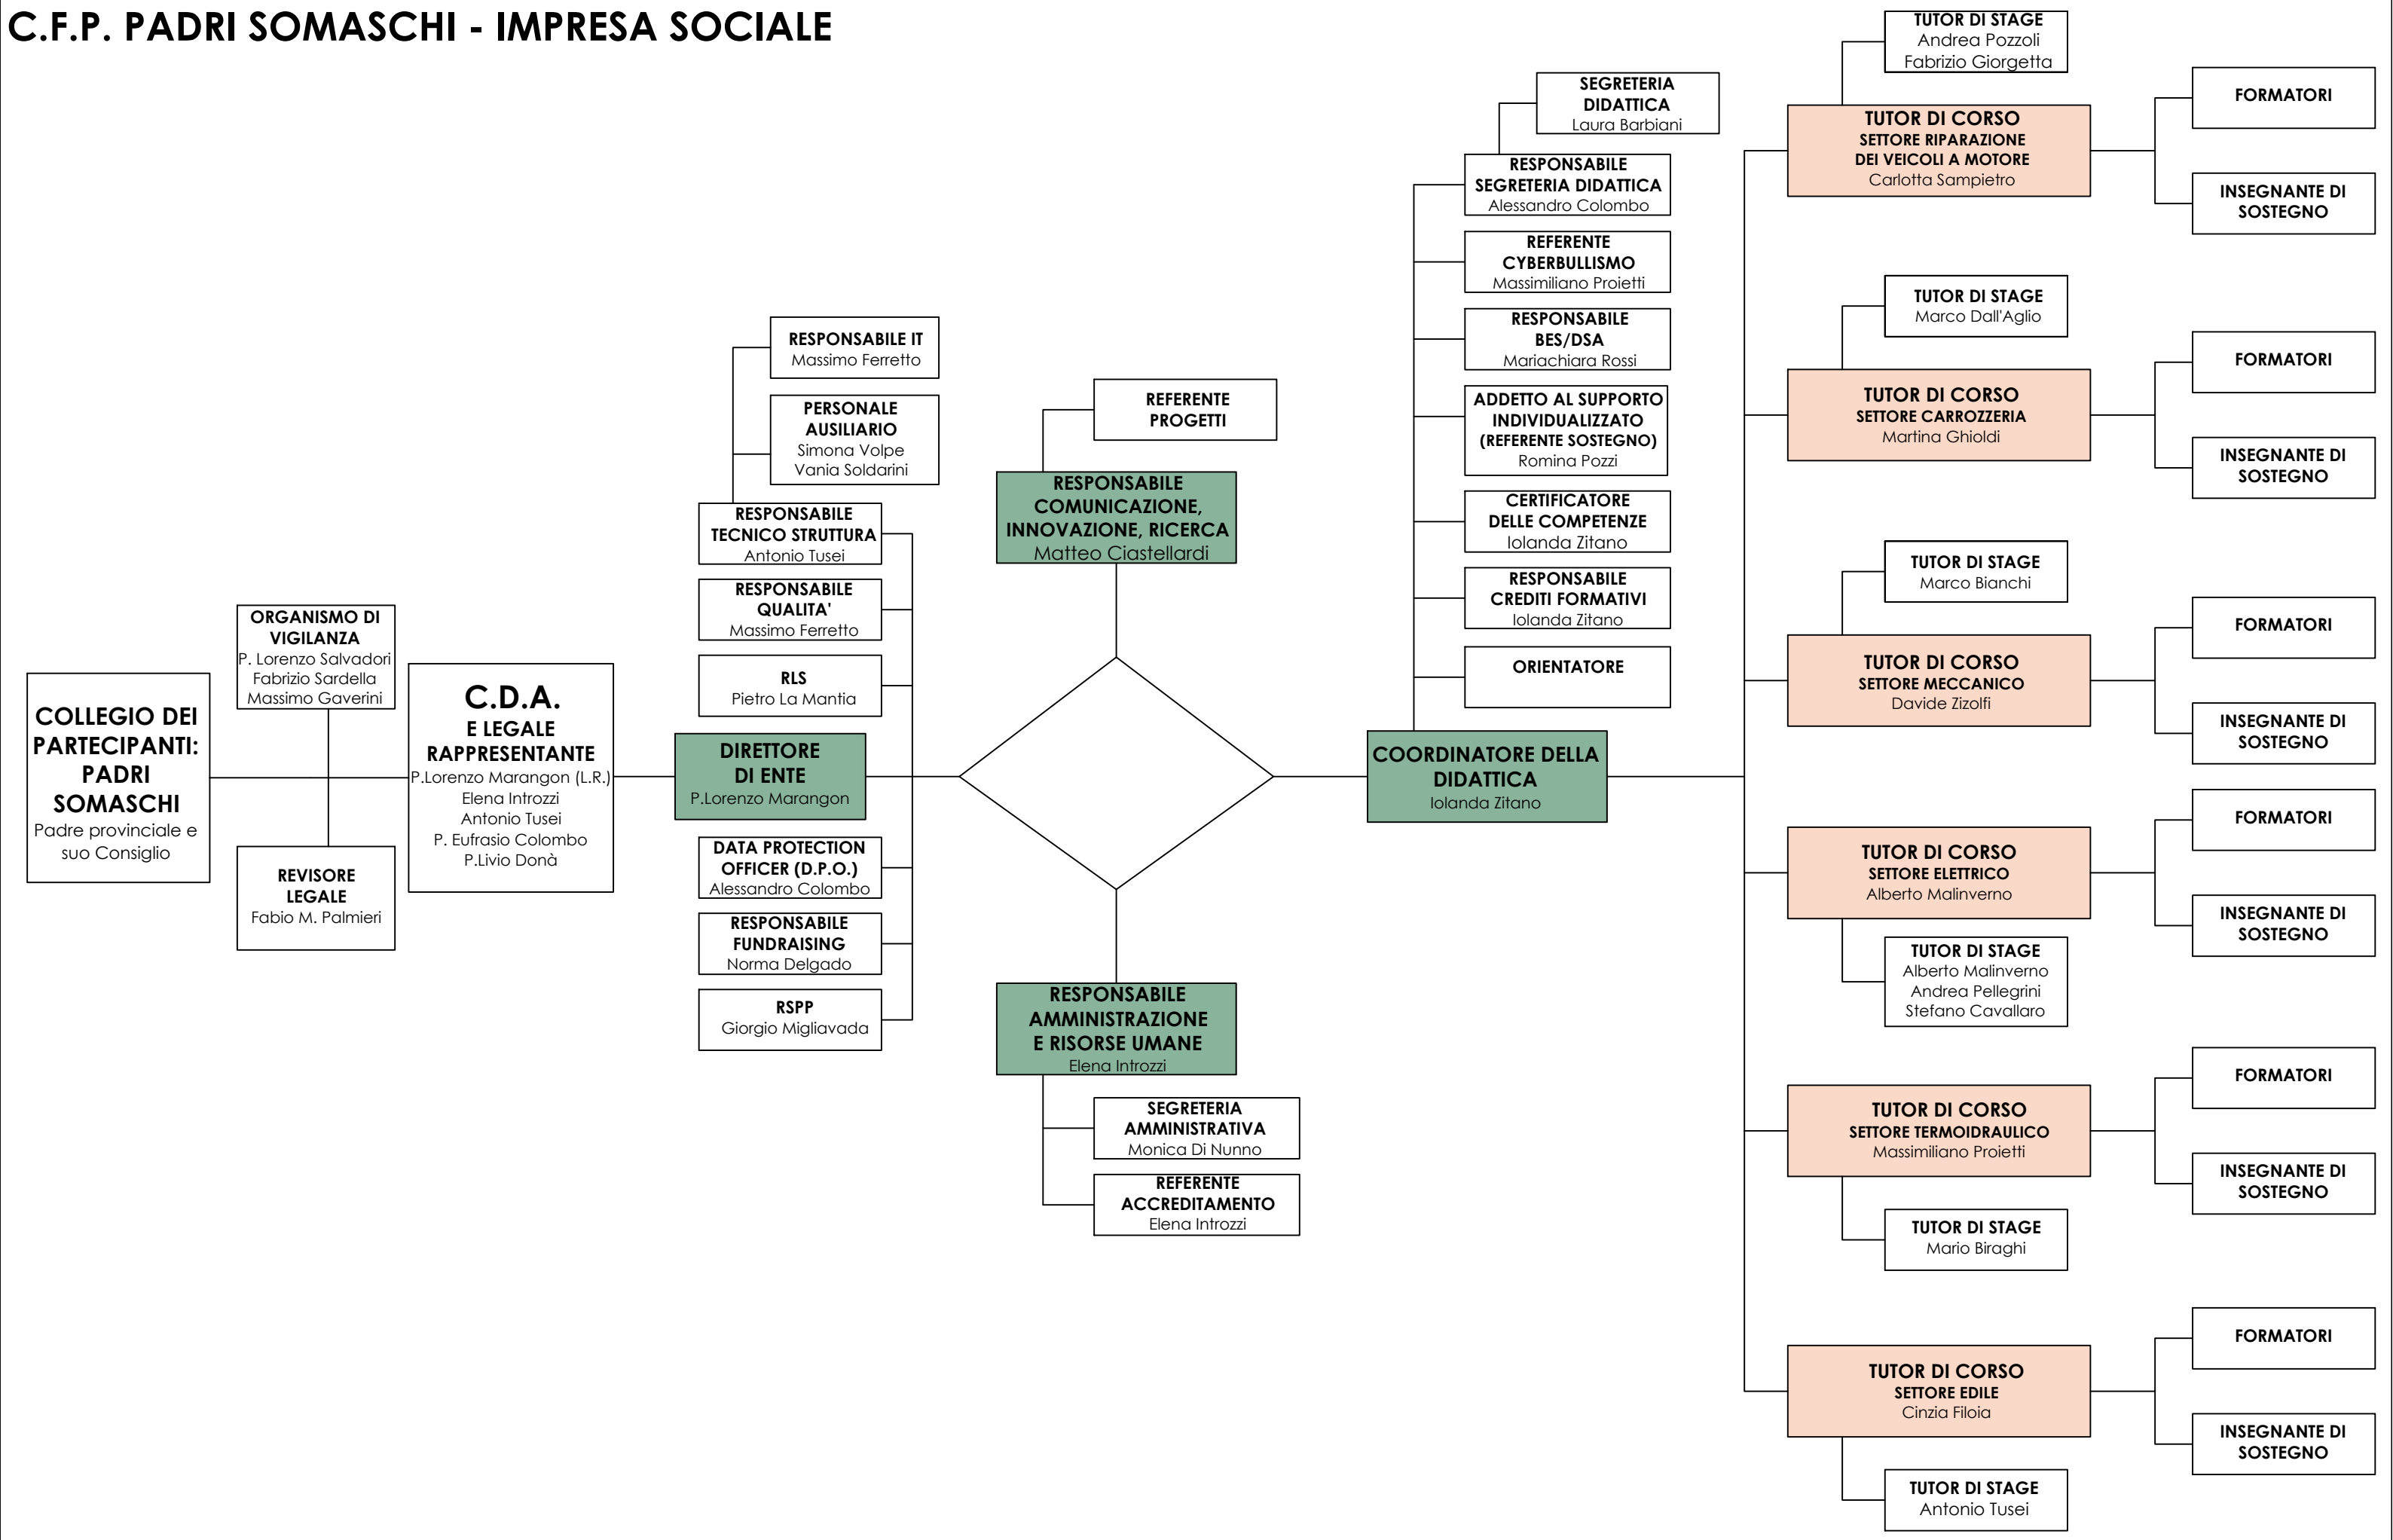

# ORGANIGRAMMA

## C.F.P. PADRI SOMASCHI - IMPRESA SOCIALE

**COLLEGIO DEI PARTECIPANTI: PADRI SOMASCHI**  
Padre provinciale e suo Consiglio

**ORGANISMO DI VIGILANZA**  
P. Lorenzo Salvadori  
Fabrizio Sardella  
Massimo Gaverini

**RESPONSABILE IT**  
Massimo Ferretto

**PERSONALE AUSILIARIO**  
Simona Volpe  
Vania Soldarini

**RESPONSABILE TECNICO STRUTTURA**  
Antonio Tusei

**RESPONSABILE QUALITA'**  
Massimo Ferretto

**RLS**  
Pietro La Mantia